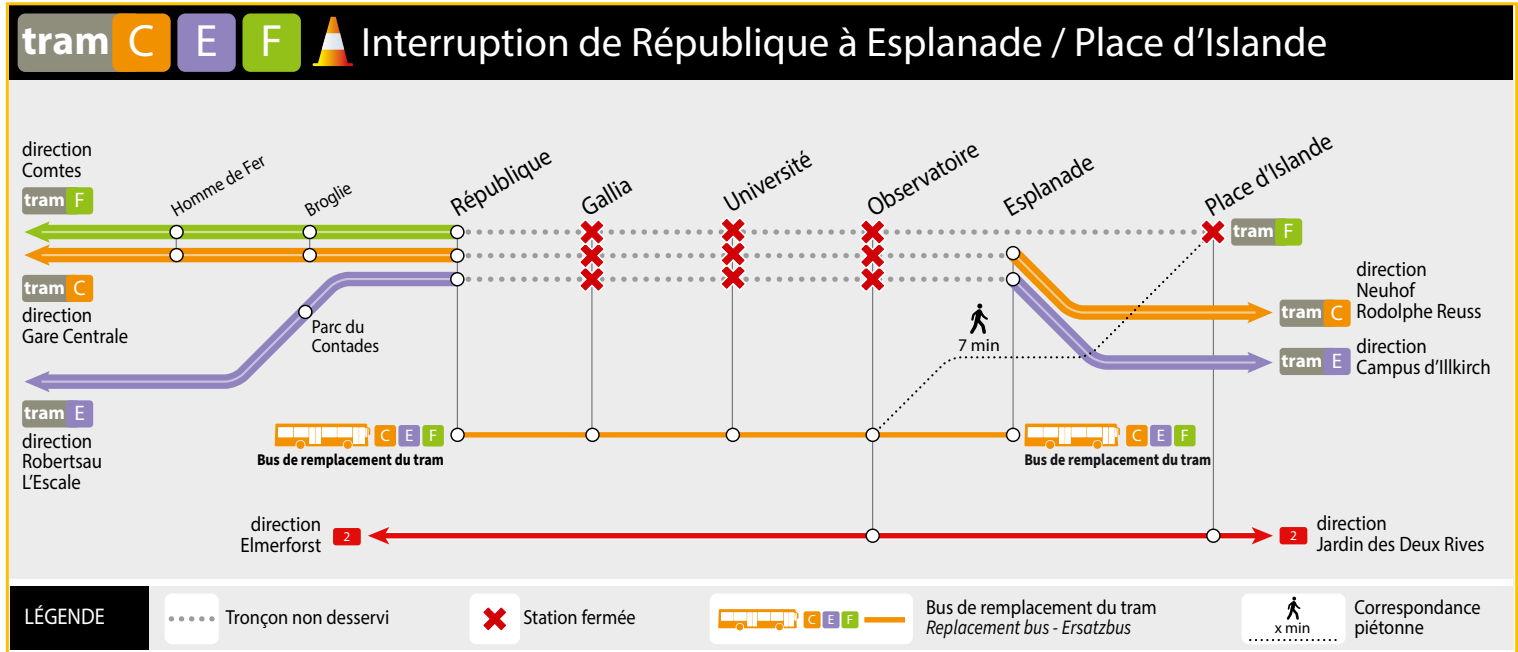

- Gare Centrale
- République
- Esplanade
- Neuhof Rodolphe Reuss

bus de remplacement

■ République

■ Esplanade

HORAIRES TRAM et bus de remplacement Timetable / Fahrplan

DU From Vom **20/06** au Unfil Bis **08/07/2022**

Informations exceptionnelles / Exceptional information / Außergewöhnliche Informationen

En raison de travaux de renouvellement des voies, la circulation du tram C est interrompue entre les stations République et Esplanade du lundi 20 juin au vendredi 8 juillet 2022 inclus.

Des bus de remplacement sont mis en place pour assurer la continuité du service entre les arrêts République et Esplanade.

Due to track renewal works, the traffic of line C will be interrupted between the stations République and Esplanade, from June 20. through July 8. 2022 included.

Replacement bus service is provided between République and Esplanade stops.

Aufgrund der Bauarbeiten, vom 20. Juni bis einschließlich 8. Juli 2022, wird der Verkehr der Tramlinie C zwischen den Haltestellen République und Esplanade unterbrochen.